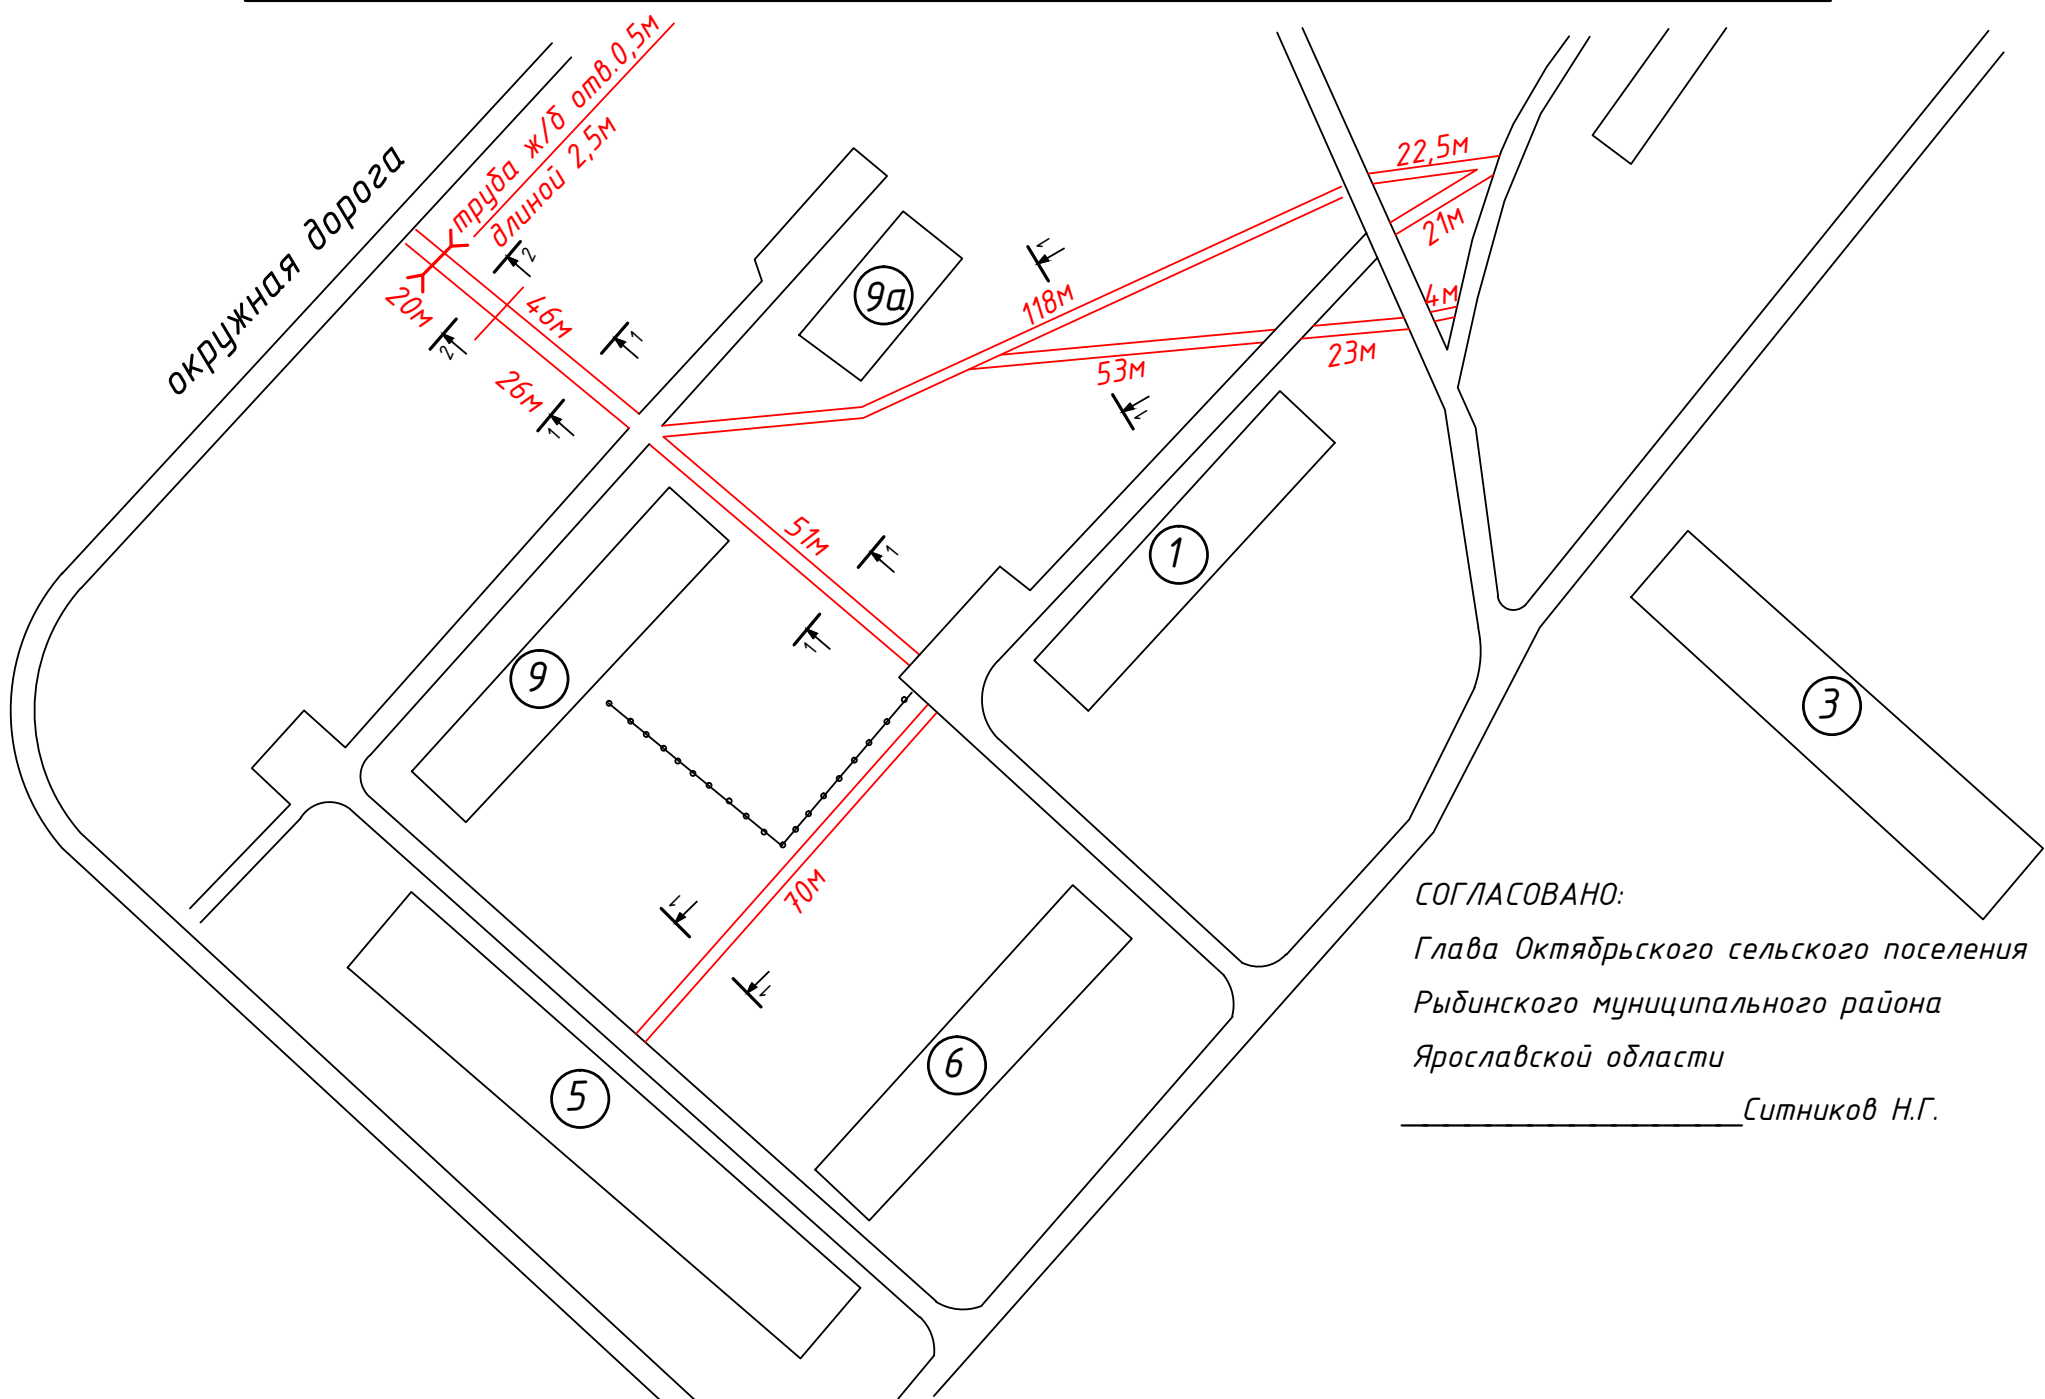

Схема расположения пешеходных дорожек в д. Дюдьково

СОГЛАСОВАНО:
Глава Октябрьского сельского поселения
Рыбинского муниципального района
Ярославской области
Ситников Н.Г.